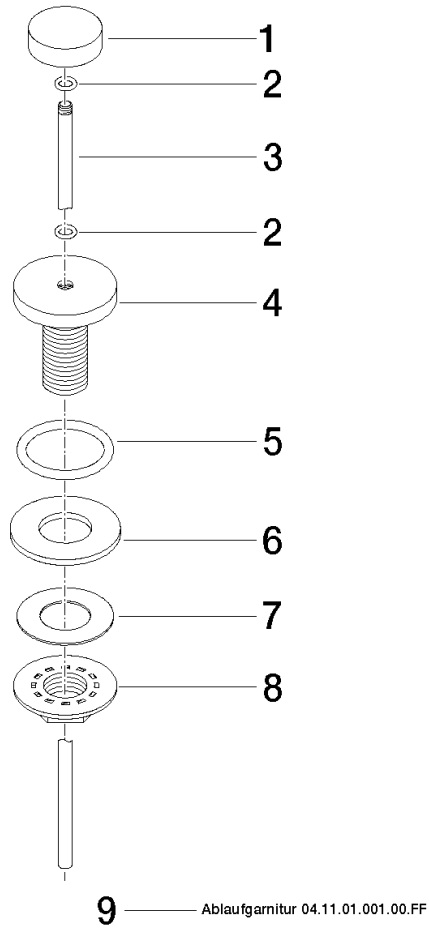

**Piletta con pomello per montaggio bordo vasca 1 1/4" - Dark Platinum
spazzolato**

IMO

10 200 970

Compatibile con: IMO, LULU, MADISON,
MEM, TARA, CL.1, LISSÉ, VAIA, META,
CYO

	Dark Platinum spazzolato	10 200 970-99
	Cromato	10 200 970-00
	Platinato spazzolato	10 200 970-06
	Platinato	10 200 970-08
	Ottone (Oro 23k)	10 200 970-09
	Dark Chrome	10 200 970-19
	Light Gold	10 200 970-26
	Light Gold spazzolato	10 200 970-27
	Ottone spazzolato (Oro 23k)	10 200 970-28
	Nero opaco	10 200 970-33
	Bronzo spazzolato	10 200 970-42
	Champagne spazzolato (Oro 22k)	10 200 970-46
	Champagne (Oro 22k)	10 200 970-47
	Cromo spazzolato	10 200 970-93

Piletta con pomello per montaggio bordo vasca 1 1/4" - Dark Platinum
spazzolato

IMO

10 200 970

Solamente per lavabo con troppopieno.

Piletta con pomello per montaggio bordo vasca 1 1/4" - Dark Platinum
spazzolato

IMO

10 200 970

**Piletta con pomello per montaggio bordo vasca 1 1/4" - Dark Platinum
spazzolato**

IMO

10 200 970
Parts for other
finishes can be found
here: Cromato

Elenco delle parti di ricambio

N.	Codice articolo	Denominazione	Quantità necessaria	Tempo di produzione
1	09 21 33 001-99	manopola	1	30
2	09 14 10 007 90	guarnizione	2	2
3	09 31 09 004-99	astina	1	30
4	09 18 40 022-99	bussola	1	30
5	09 14 10 095 90	guarnizione	1	2
6	09 14 05 012 90	guarnizione	1	2
7	09 14 40 001 90	guarnizione	1	60
8	09 23 10 010 90	dado	1	2
9	90 11 01 001 00-99	scarico	1	30