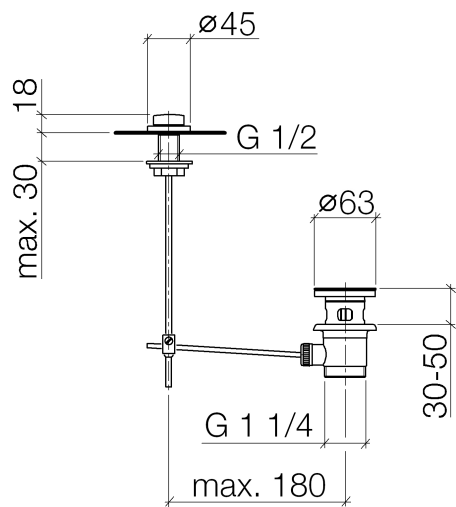

**Piletta con pomello per montaggio bordo vasca 1 1/4" - Dark Platinum
spazzolato**

IMO

10 200 970

Compatibile con: IMO, LULU, MADISON,
MEM, TARA, CL.1, LISSÉ, VAIA, META,
CYO

	Dark Platinum spazzolato	10 200 970-99
	Cromato	10 200 970-00
	Platinato spazzolato	10 200 970-06
	Platinato	10 200 970-08
	Ottone (Oro 23k)	10 200 970-09
	Dark Chrome	10 200 970-19
	Light Gold	10 200 970-26
	Light Gold spazzolato	10 200 970-27
	Ottone spazzolato (Oro 23k)	10 200 970-28
	Nero opaco	10 200 970-33
	Bronzo spazzolato	10 200 970-42
	Champagne spazzolato (Oro 22k)	10 200 970-46
	Champagne (Oro 22k)	10 200 970-47
	Cromo spazzolato	10 200 970-93

Piletta con pomello per montaggio bordo vasca 1 1/4" - Dark Platinum
spazzolato

IMO

10 200 970

Solamente per lavabo con troppopieno.

Piletta con pomello per montaggio bordo vasca 1 1/4" - Dark Platinum
spazzolato

IMO

10 200 970

**Piletta con pomello per montaggio bordo vasca 1 1/4" - Dark Platinum
spazzolato**

IMO

10 200 970
Parts for other
finishes can be found
here: Cromato

Elenco delle parti di ricambio

N.	Codice articolo	Denominazione	Quantità necessaria	Tempo di produzione
1	09 21 33 001-99	manopola	1	30
2	09 14 10 007 90	guarnizione	2	2
3	09 31 09 004-99	astina	1	30
4	09 18 40 022-99	bussola	1	30
5	09 14 10 095 90	guarnizione	1	2
6	09 14 05 012 90	guarnizione	1	2
7	09 14 40 001 90	guarnizione	1	60
8	09 23 10 010 90	dado	1	2
9	90 11 01 001 00-99	scarico	1	30